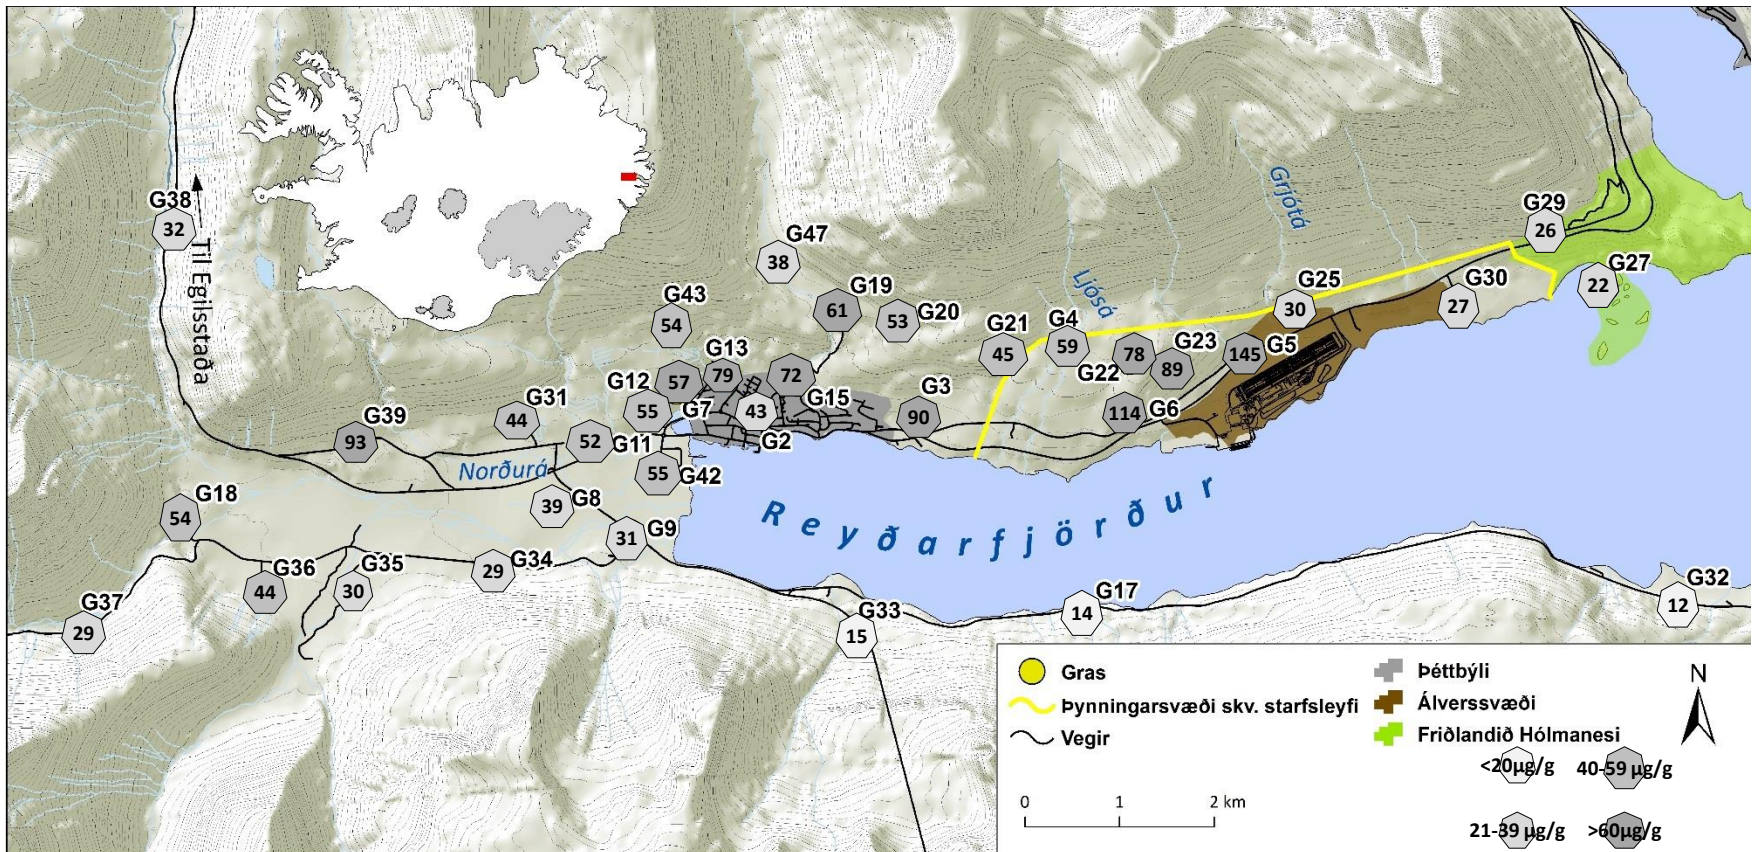

Meðaltal utan þynningarsvæðis: 45,4 $\mu\text{g/g}$,

Vinsamlega varist að draga ályktanir um styrk flúors í gróðri út frá eintökum mæliniðurstöðum. Það er meðaltal allra mælinga sumarsins sem segja til um styrk flúors í grasi.