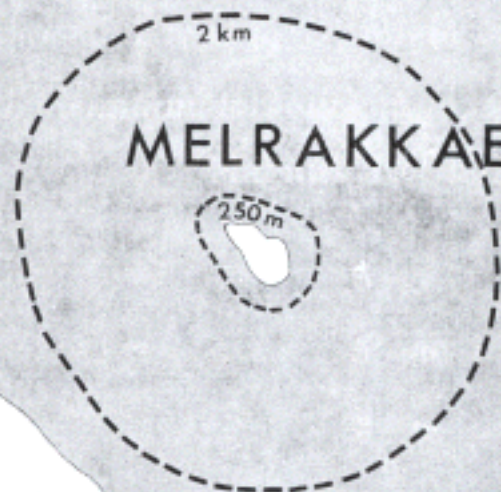

MELRAKKAÆY

MELRAKKAÆY

250m

2 km

Eyrarfjall

Klakkur

Brimlárhöfði

▪ Kviabryggja

Kirkju-
fell

GRUNÐAR-
FJÖRÐUR

Mýrarhyrna

Grundar-
fjörður

Lamba-
hnúkur