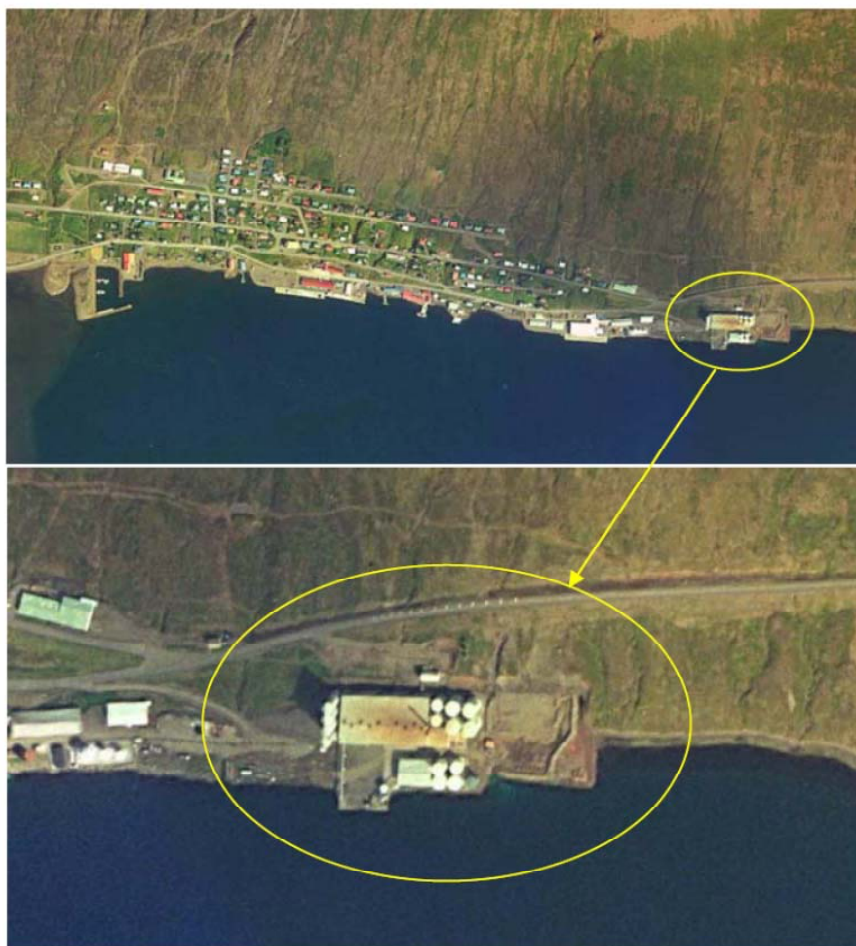

Staðsetning

Á mynd 1 má sjá að Loðnuvinnslan hf. er staðsett yst í þéttbýliskjarnanum í Fáskrúðsfirði.

Mynd 1. Staðsetning Loðnuvinnslunnar hf. í Fáskrúðsfirði.

Fiskimjölsverksmiðja Loðnuvinnslunnar er staðsett austan við aðalíbúabyggð á Fáskrúðsfirði. Reykháfurinn stendur við hlið mjölgeyma verksmiðjunnar sem eru vestan við verksmiðjuhúsið, en rafskautaketillinn er staðsettur í viðbyggingu við ketilhús við hráefnisgeyma austan við verksmiðjuhúsið. Önnur sjáanleg breyting verður ekki á ytra umhverfi verksmiðjunnar.