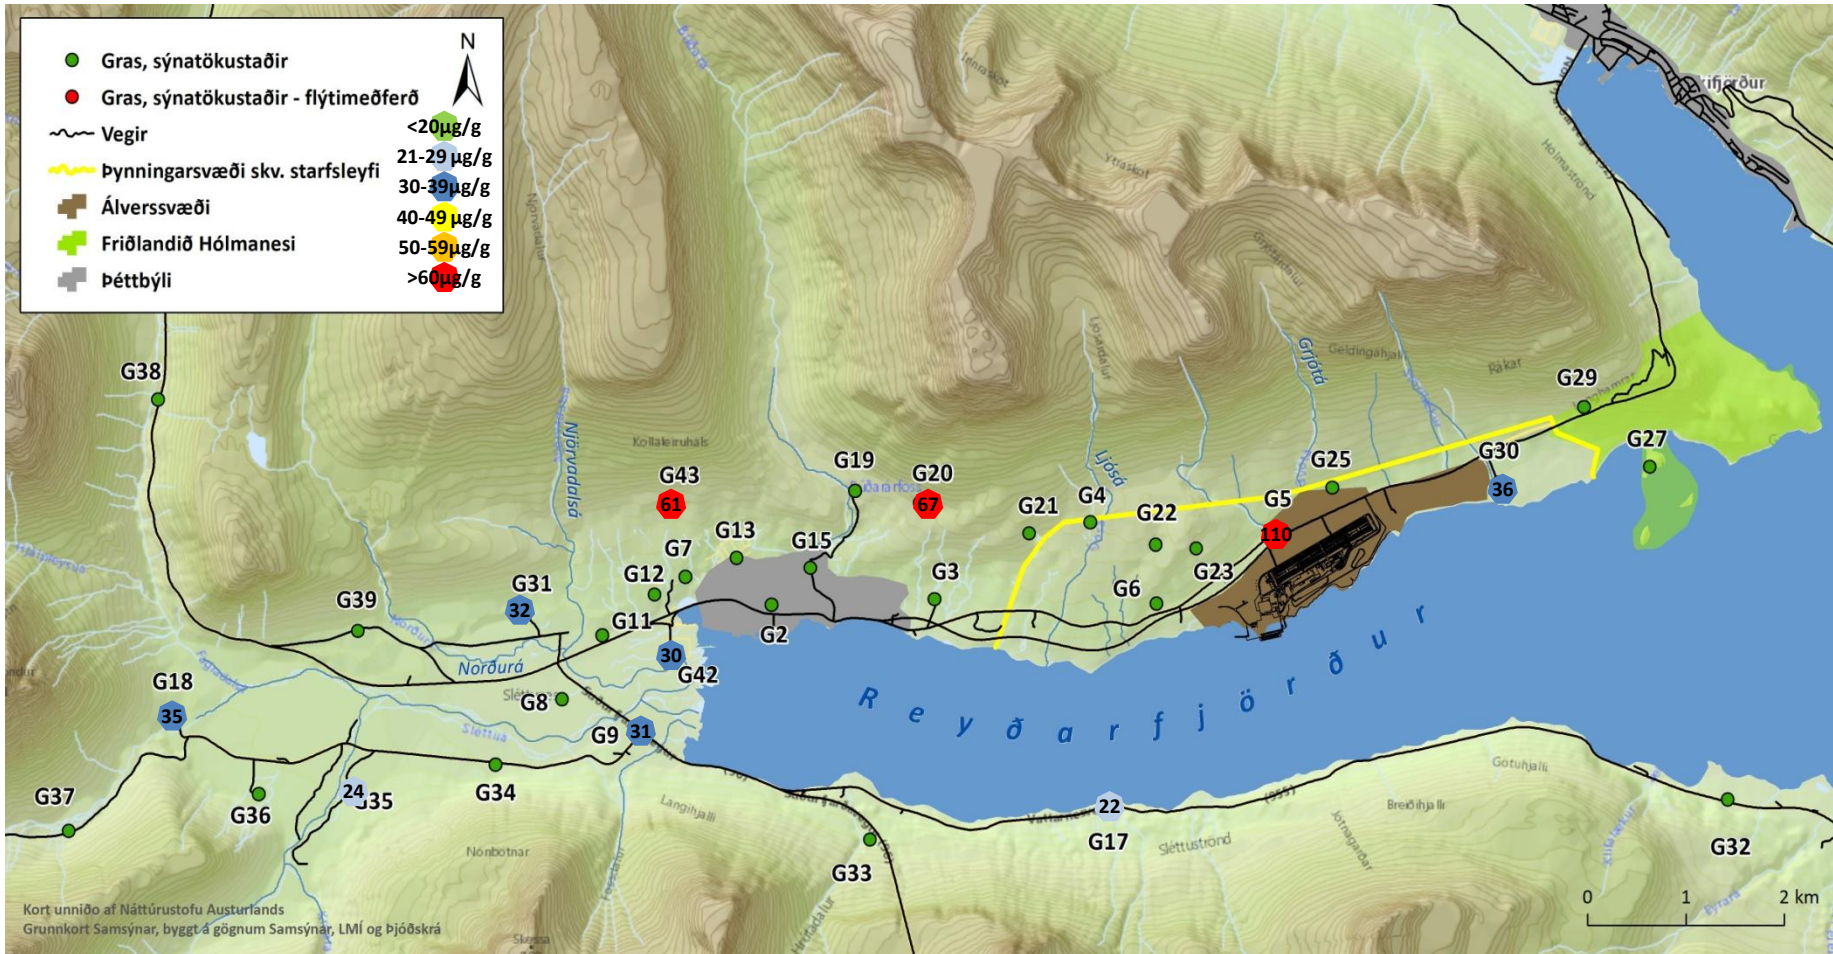

Advancing each generation.

Niðurstöður flúorgreiningar í grasi í Reyðarfirði í júní 2014

Mæliniðurstöður flúors í grasi, allra sýna tekið í fyrrihluta júní 2014

Meðaltal utan þynningarsvæðis: 46,7 $\mu\text{g/g}$

Mæliniðurstöður flýtisýna á flúor í grasi, sýnataka seinni hluta í júní 2014

Meðaltal utan þynningarsvæðis: 37,60 $\mu\text{g/g}$

Niðurstöður flýtisýna fyrir flúor í grasi í júní 2014

Advancing each generation.