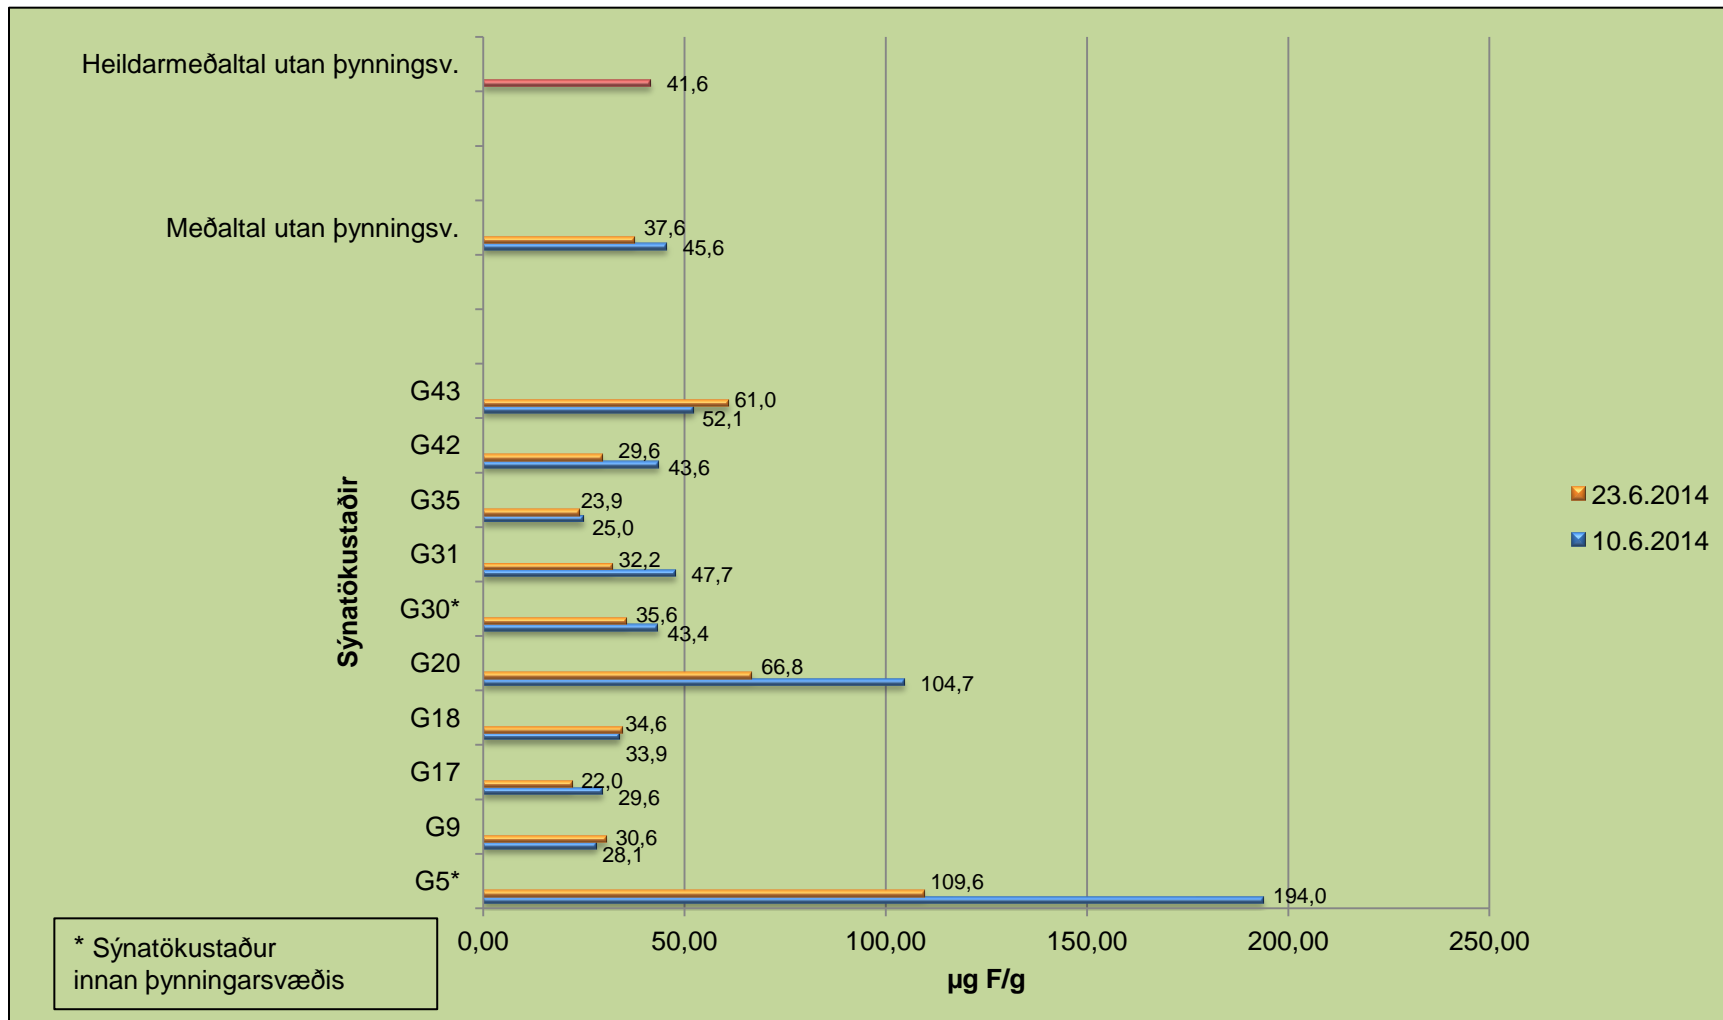

Advancing each generation.

Niðurstöður flúorgreiningar í grasi í Reyðarfirði í júní 2014

Mæliniðurstöður flúors í grasi, allra sýna tekið í fyrrihluta júní 2014

Meðaltal utan þynningarsvæðis: 46,7 $\mu\text{g/g}$

Mæliniðurstöður flýtisýna á flúor í grasi, sýnataka seinni hluta í júní 2014

Meðaltal utan þynningarsvæðis: 37,60 $\mu\text{g/g}$

Niðurstöður flýtisýna fyrir flúor í grasi í júní 2014

Advancing each generation.