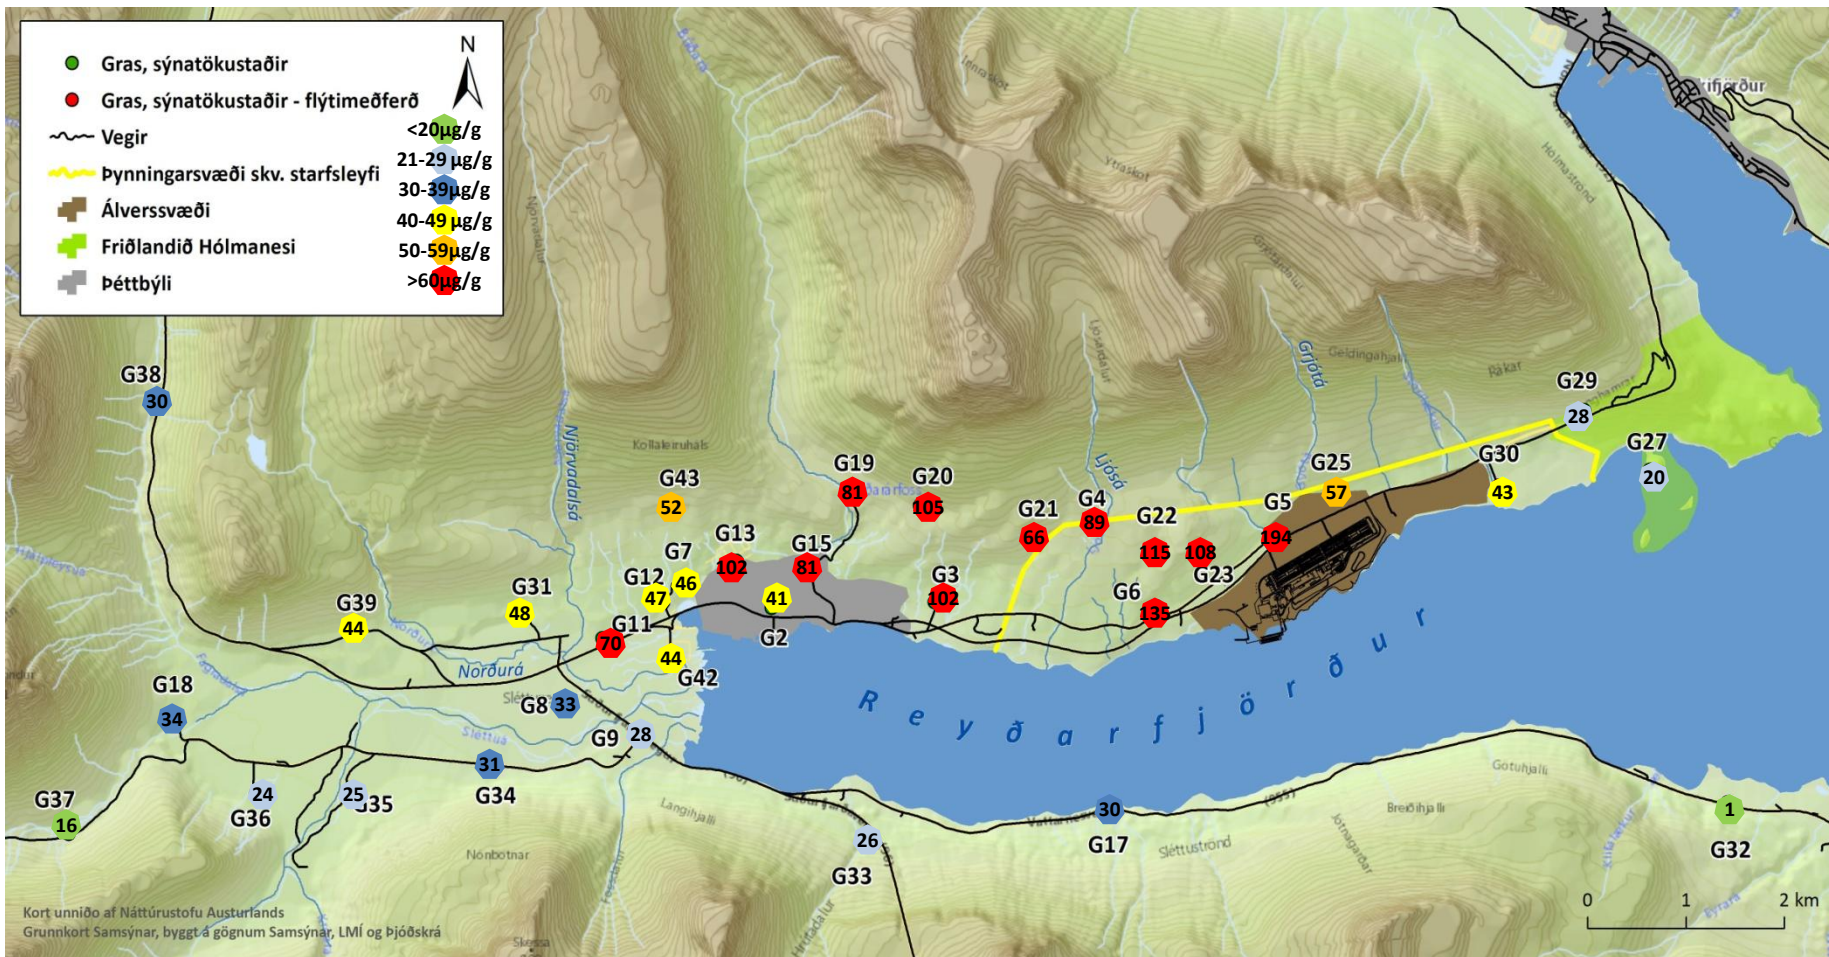

Advancing each generation.

Niðurstöður flúorgreiningar í grasi í Reyðarfirði í júní 2014

Mæliniðurstöður flúors í grasi, allra sýna tekið í fyrrihluta júní 2014

Meðaltal utan þynningarsvæðis: 46,7 $\mu\text{g/g}$

Mæliniðurstöður flýtisýna á flúor í grasi, sýnataka seinni hluta í júní 2014

Meðaltal utan þynningarsvæðis: 37,60 $\mu\text{g/g}$

Niðurstöður flýtisýna fyrir flúor í grasi í júní 2014

Advancing each generation.