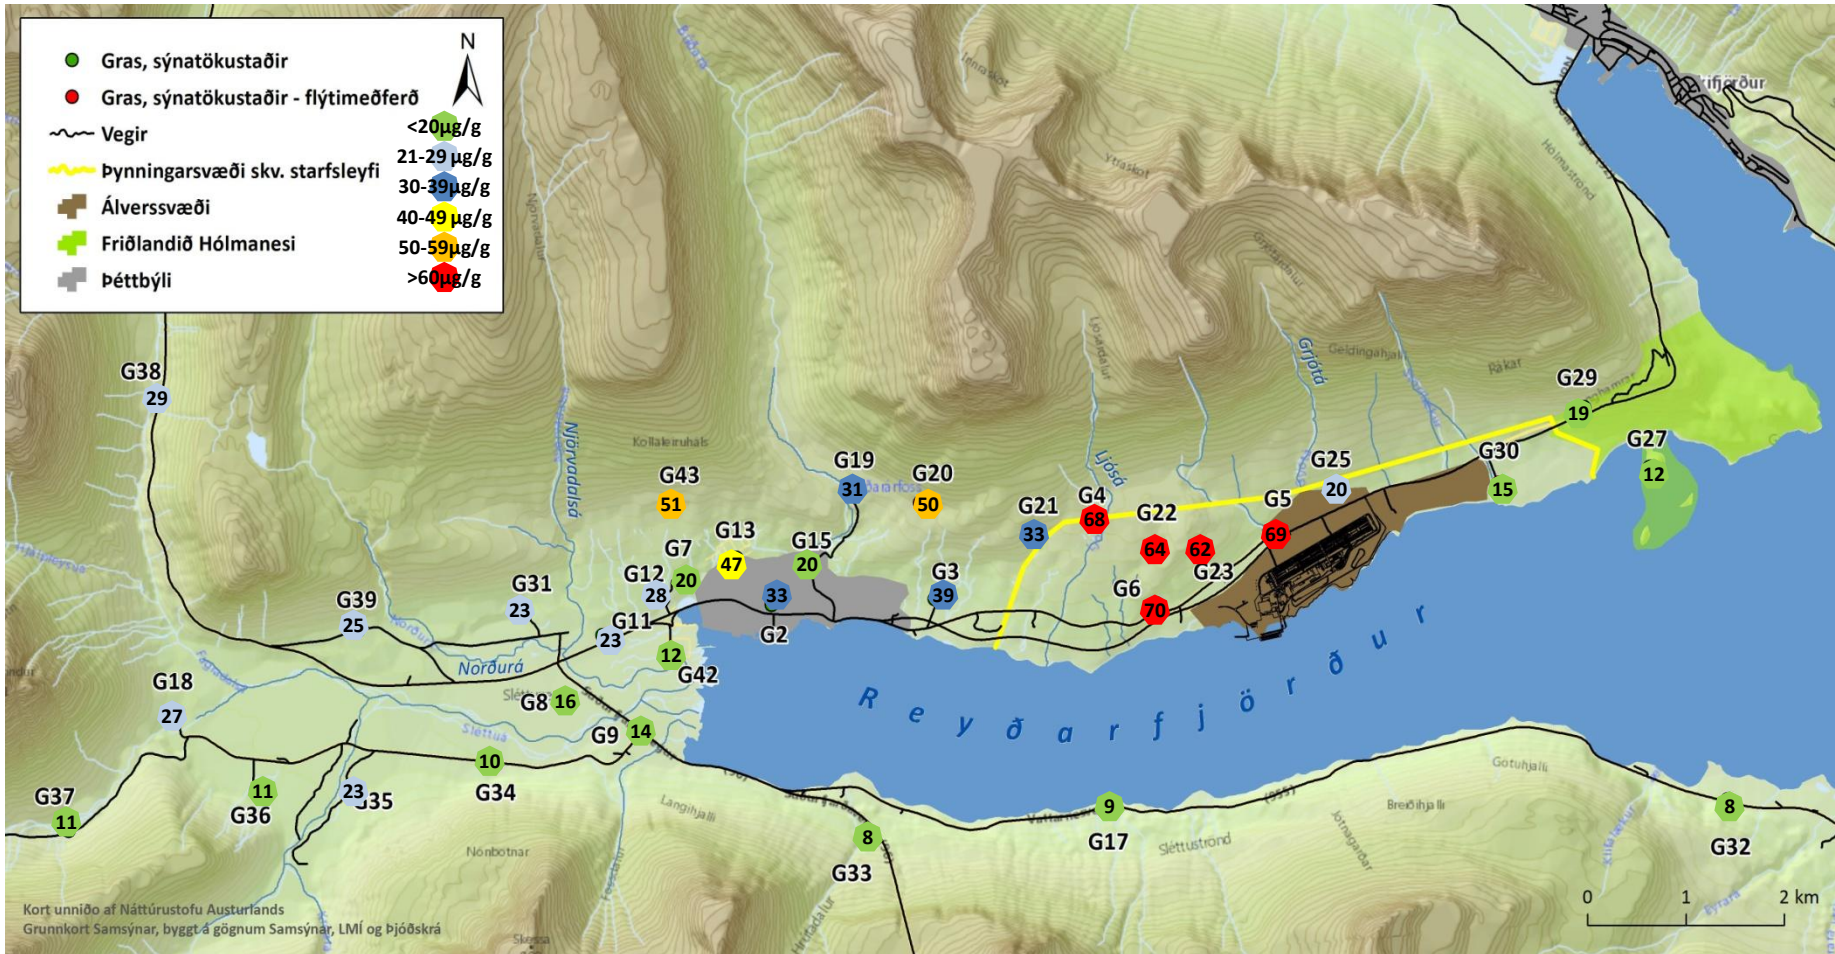

Niðurstöður flúorgreiningar á grasi í Reyðarfirði í júní og fyrrihluta júlí 2014

Meðaltal utan þynningarsvæðis: 23,4 $\mu\text{g/g}$

Meðaltal utan þynningarsvæðis: 37,9 $\mu\text{g/g}$