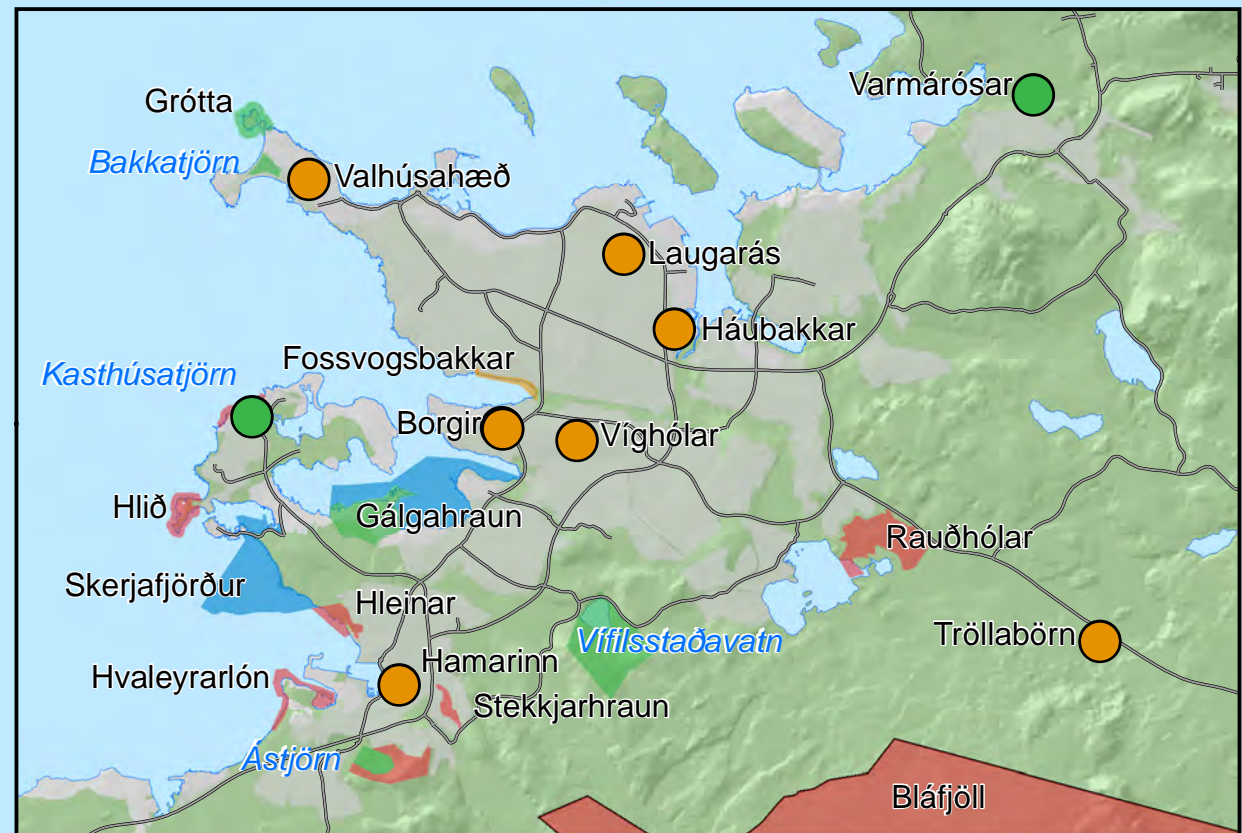

# FRÍDLÝST SVÆÐI OG SVÆÐI VERNDUÐ SKV. LÖGUM

PROTECTED AREAS AND AREAS PROTECTED ACCORDING TO SPECIAL ACTS

<b>Svæði friðlýst samkvæmt lögum um náttúruvernd:</b>	<b>Areas protected according to the Nature Conservation Act:</b>
Þjóðgarðar	National Parks
Friðland	Nature Reserve
Náttúruvætti	Natural Monument
Búsvæði	Habitat Protection Area
Fólkvangar	Country Park
<b>Svæði sem njóta verndar samkvæmt sér lögum:</b>	<b>Areas protected according to Special Acts:</b>
Önnur svæði	Other areas
Vatnsverndarsvæði	Water protection area

\*Athugið að á kortinu er ekki gerður greinarmunur á greiðfærum og illfærum vegum.  
 \*Note that the map does not distinguish between easy access roads or rough trails.  
 \*Athugið að hringtákn á korti gefa ekki til kynna raunstærð svæða heldur einvörðungu staðsetningu.  
 \*Note that a circle symbol on the map does not indicate actual size, only regional location.