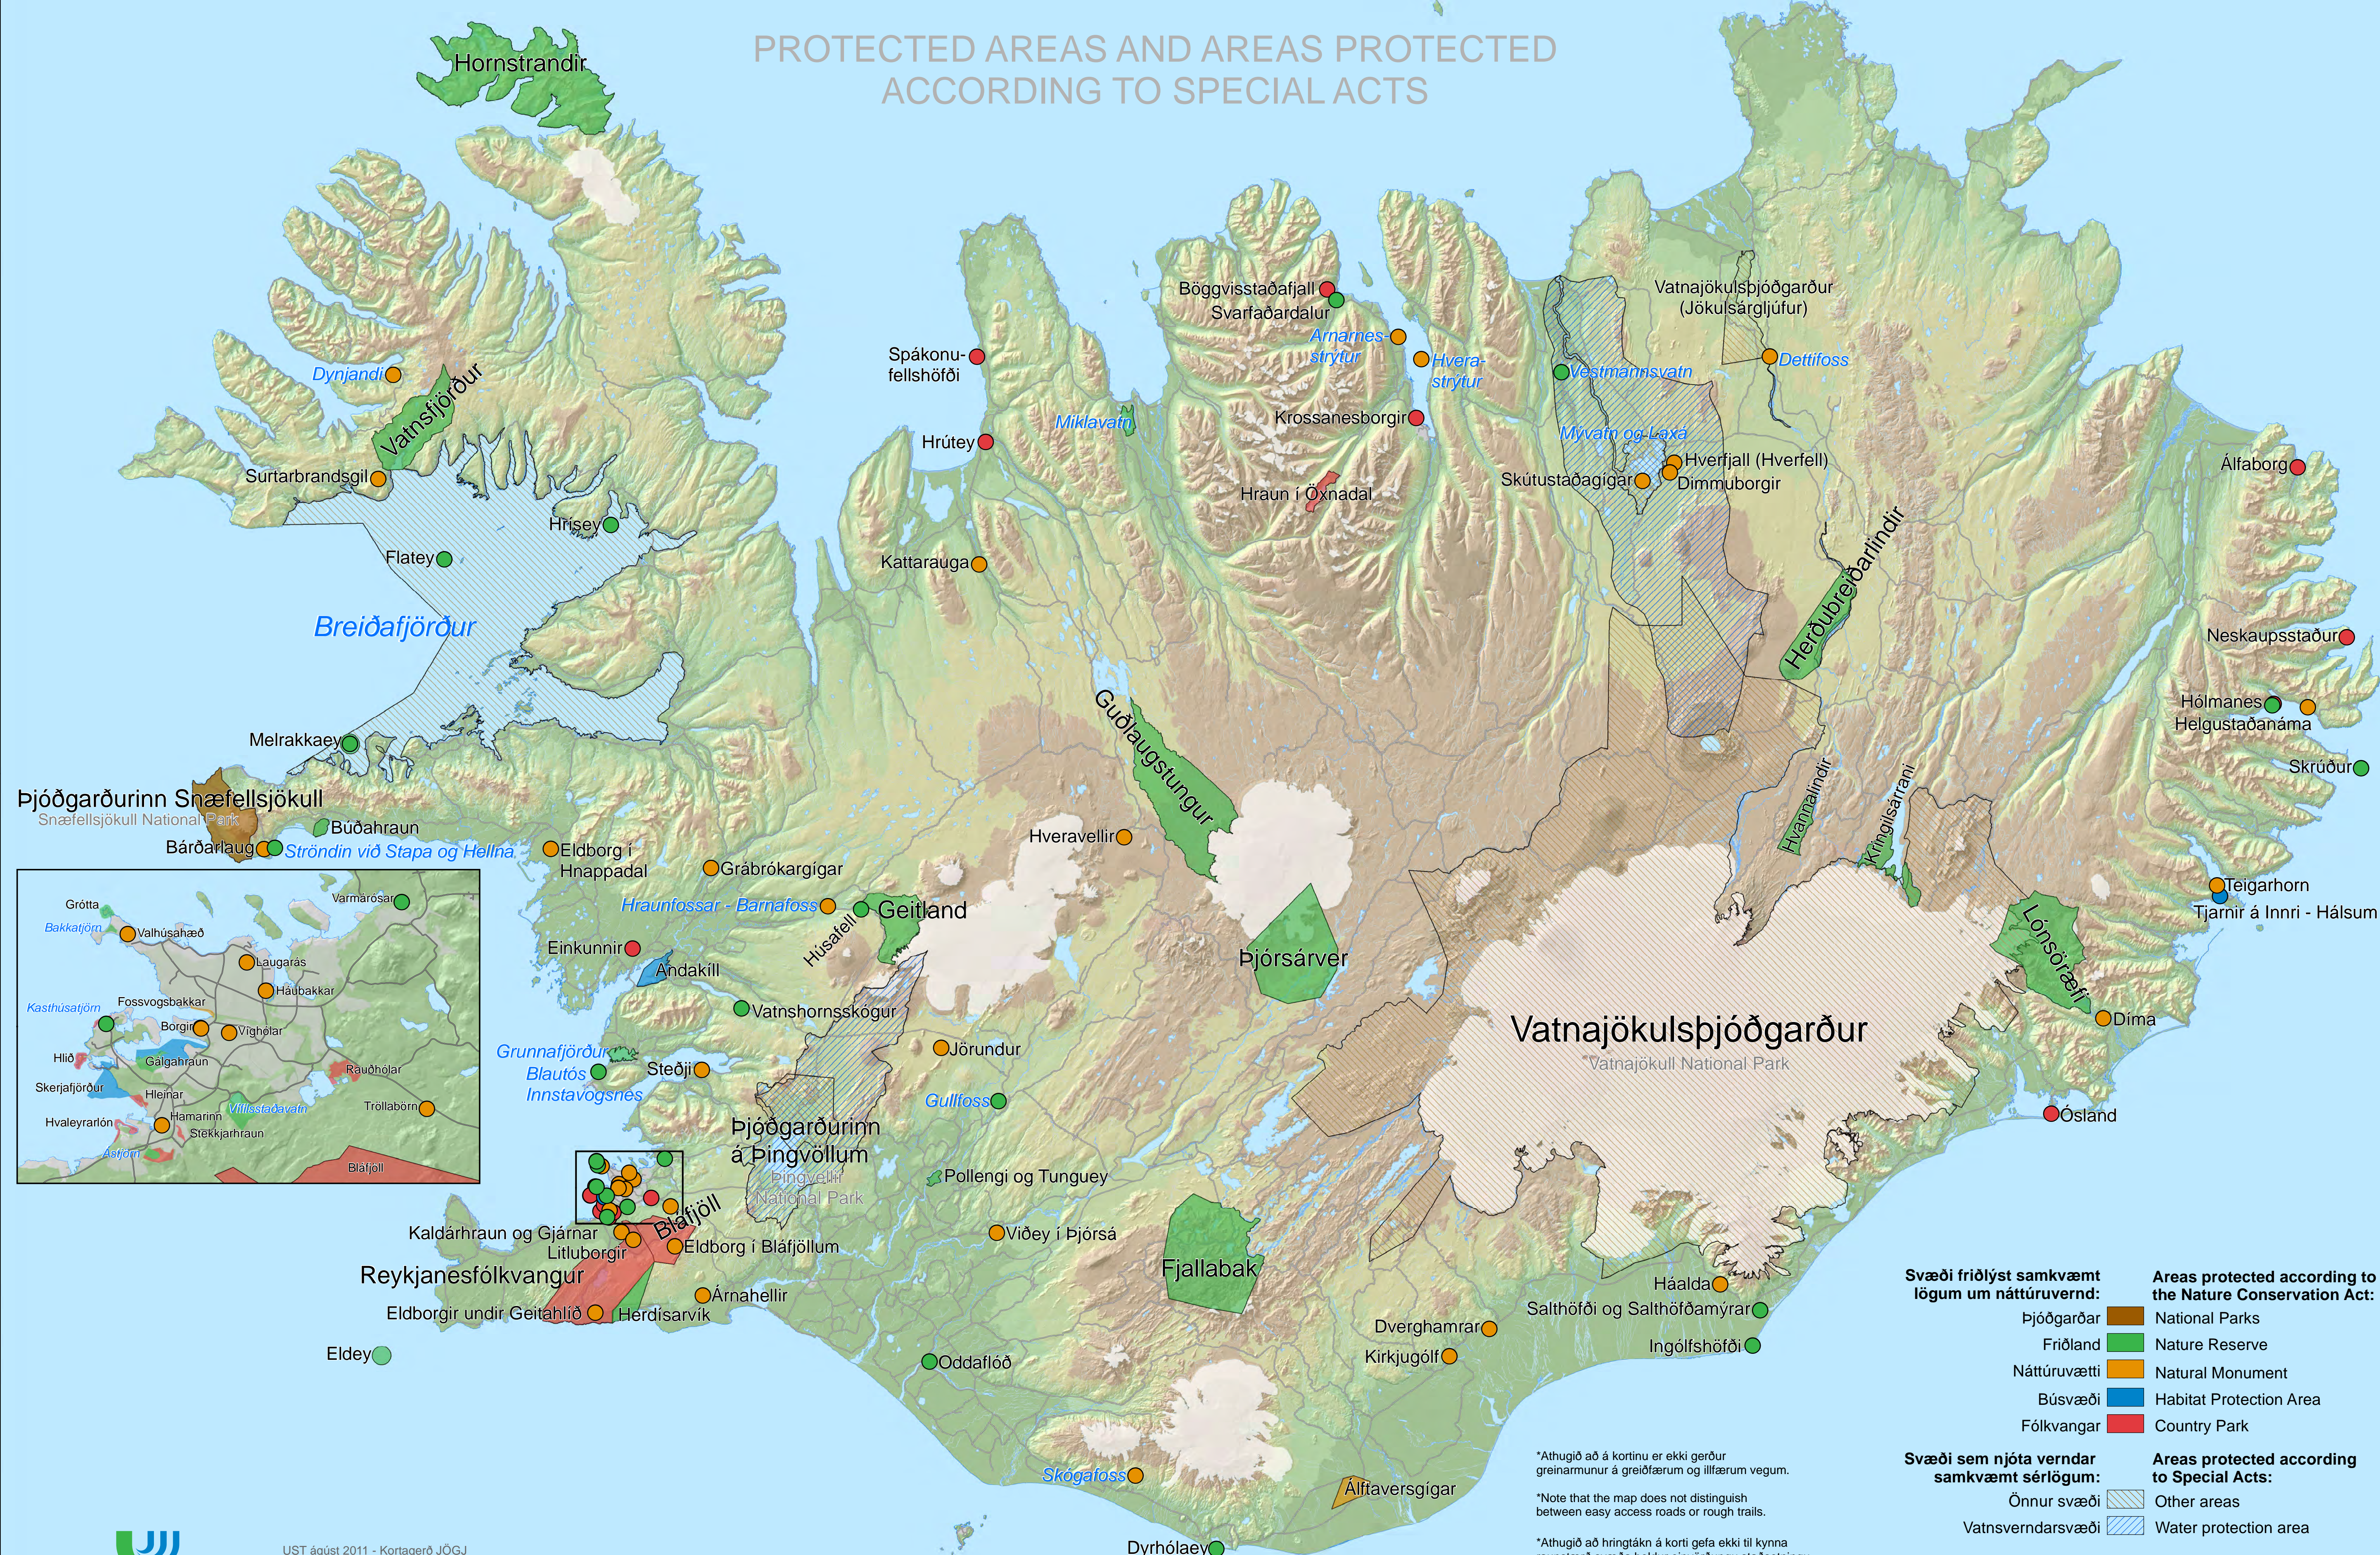

# FRÍDLÝST SVÆÐI OG SVÆÐI VERNDUÐ SKV. LÖGUM

PROTECTED AREAS AND AREAS PROTECTED ACCORDING TO SPECIAL ACTS

<b>Svæði friðlýst samkvæmt lögum um náttúruvernd:</b>	<b>Areas protected according to the Nature Conservation Act:</b>
Þjóðgarðar	National Parks
Friðland	Nature Reserve
Náttúruvætti	Natural Monument
Búsvæði	Habitat Protection Area
Fólkvangar	Country Park
<b>Svæði sem njóta verndar samkvæmt sér lögum:</b>	<b>Areas protected according to Special Acts:</b>
Önnur svæði	Other areas
Vatnsverndarsvæði	Water protection area

\*Athugið að á kortinu er ekki gerður greinarmunur á greiðfærum og illfærum vegum.  
 \*Note that the map does not distinguish between easy access roads or rough trails.  
 \*Athugið að hringtákn á korti gefa ekki til kynna raunstærð svæða heldur einvörðungu staðsetningu.  
 \*Note that a circle symbol on the map does not indicate actual size, only regional location.