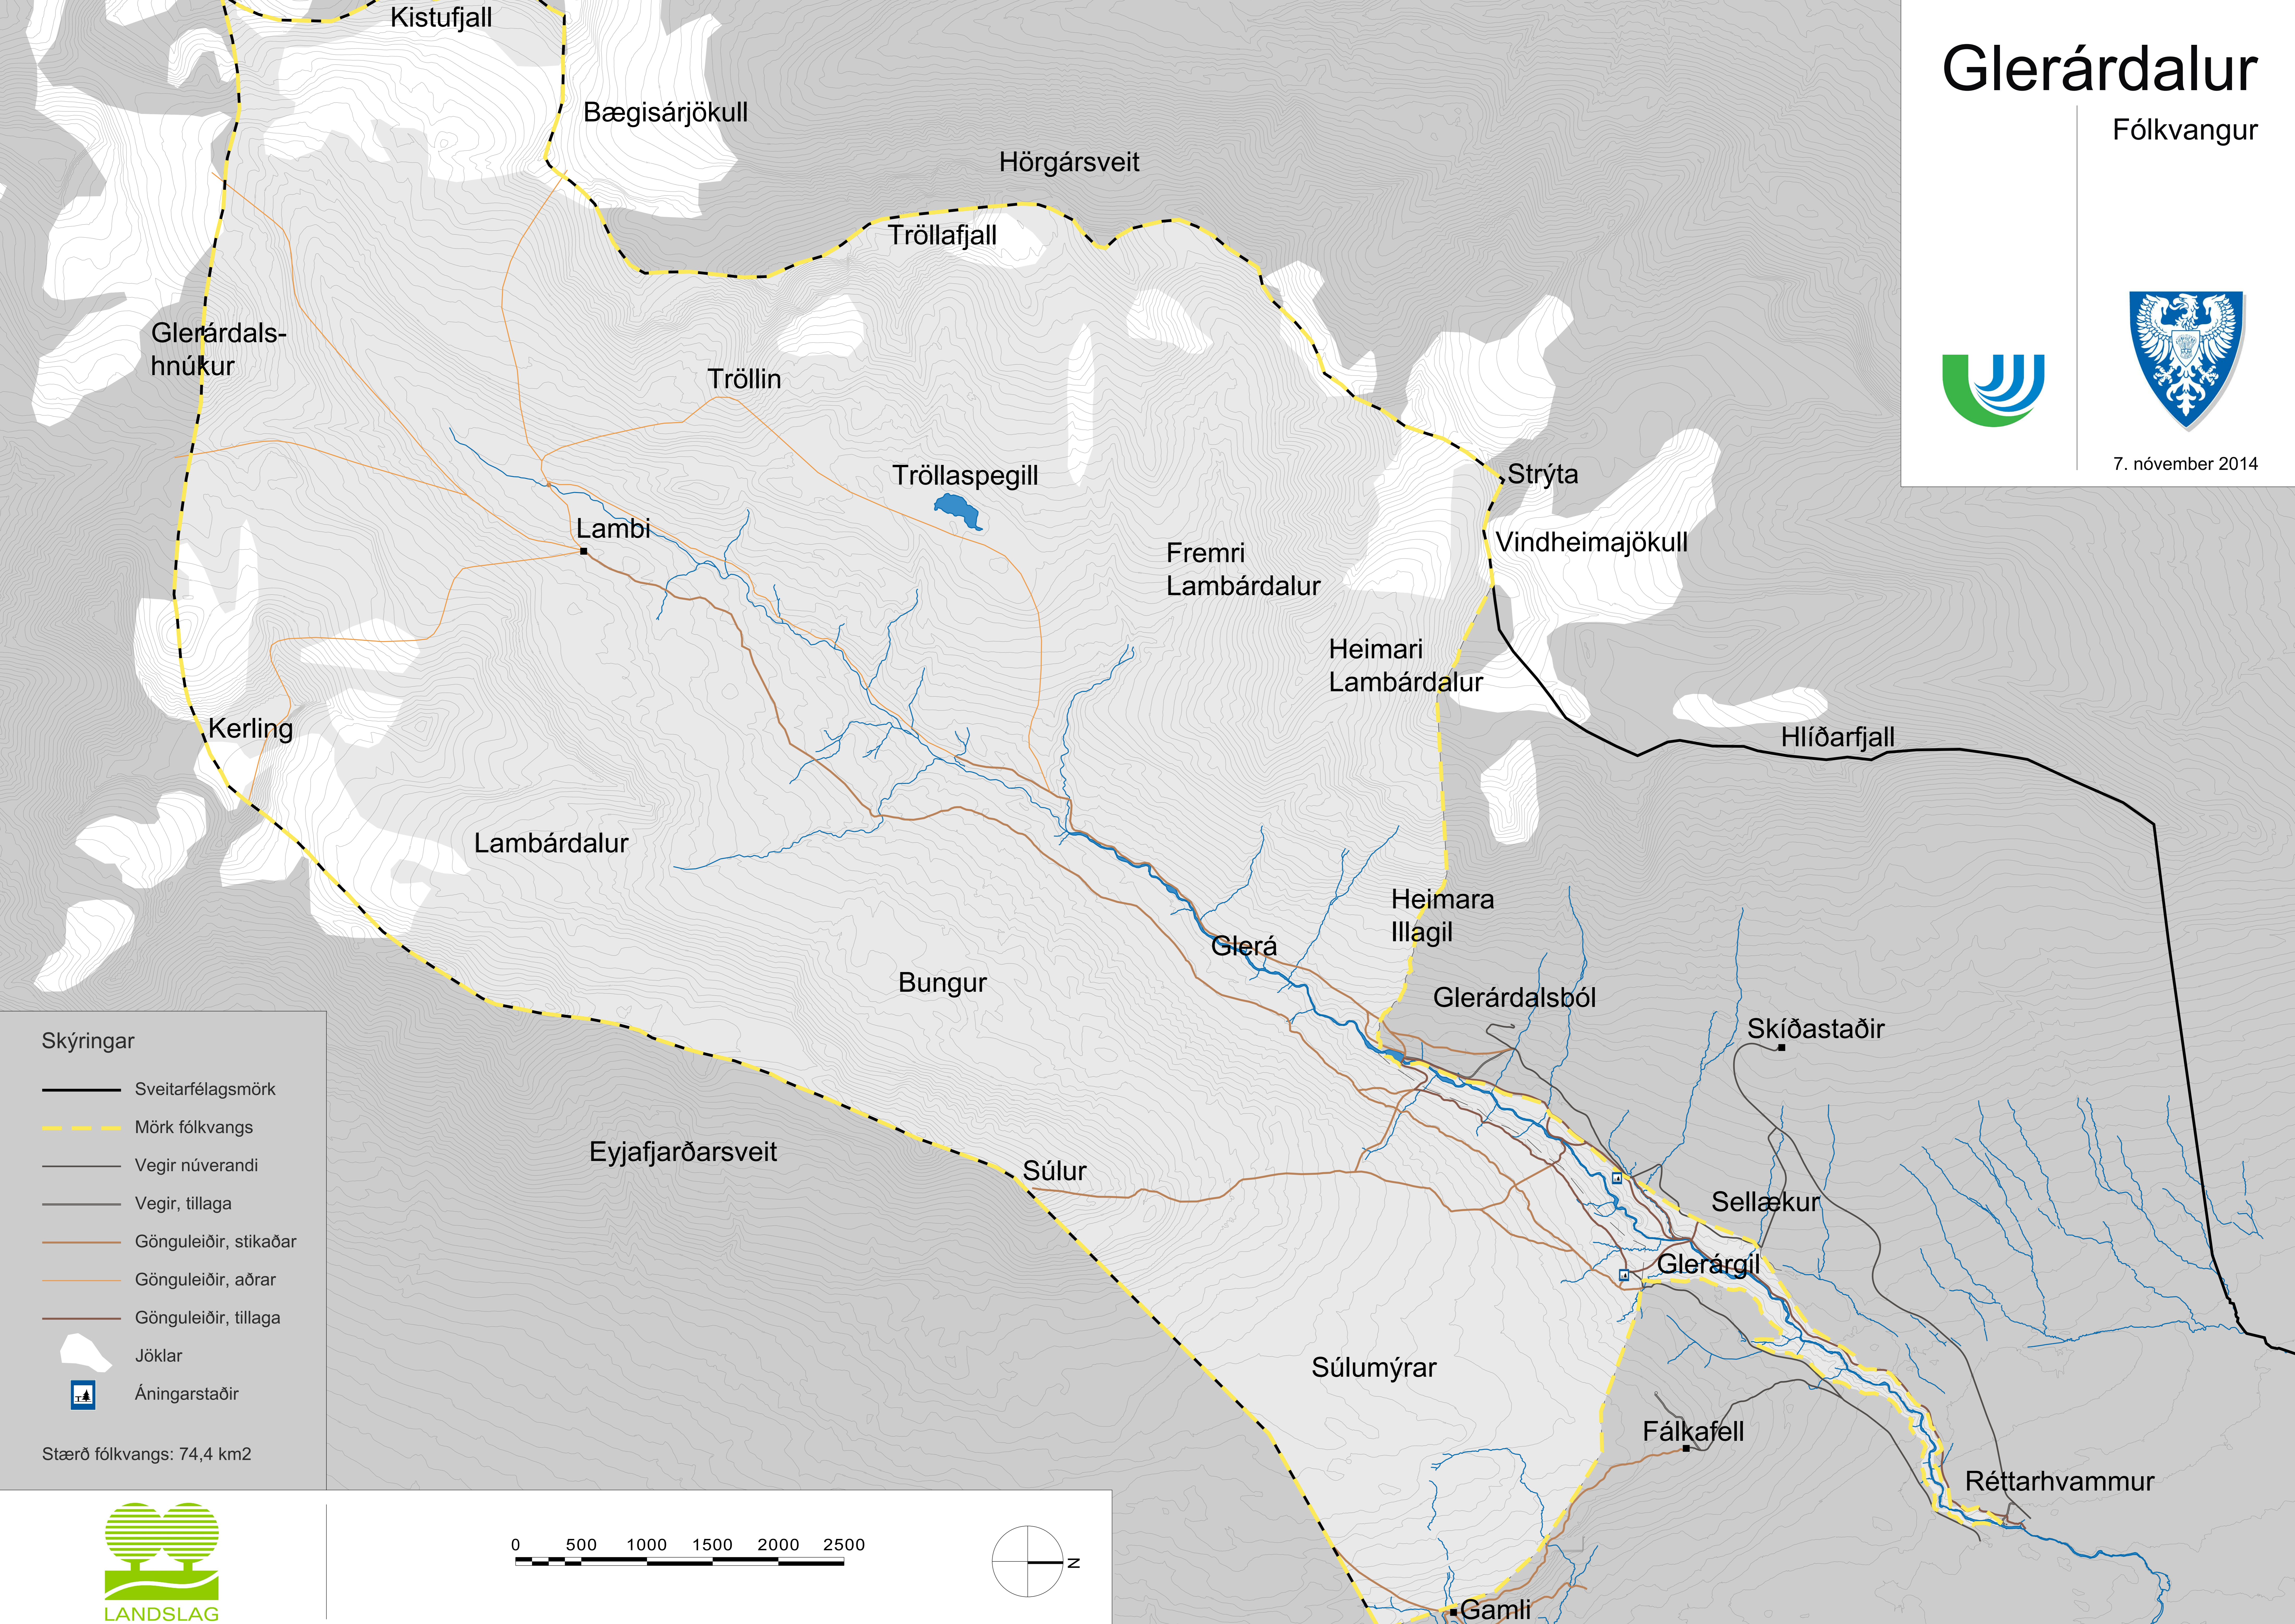

Glerárdalur

Fólkvangur

7. nóvember 2014

- Skýringar
- Sveitarfélagsmörk
 - - - Mörk fólkvangs
 - Vegir núverandi
 - Vegir, tillaga
 - Gönguleiðir, stikaðar
 - Gönguleiðir, aðrar
 - Gönguleiðir, tillaga
 - ☐ Jöklar
 - ☐ Áningarstaðir

Stærð fólkvangs: 74,4 km²