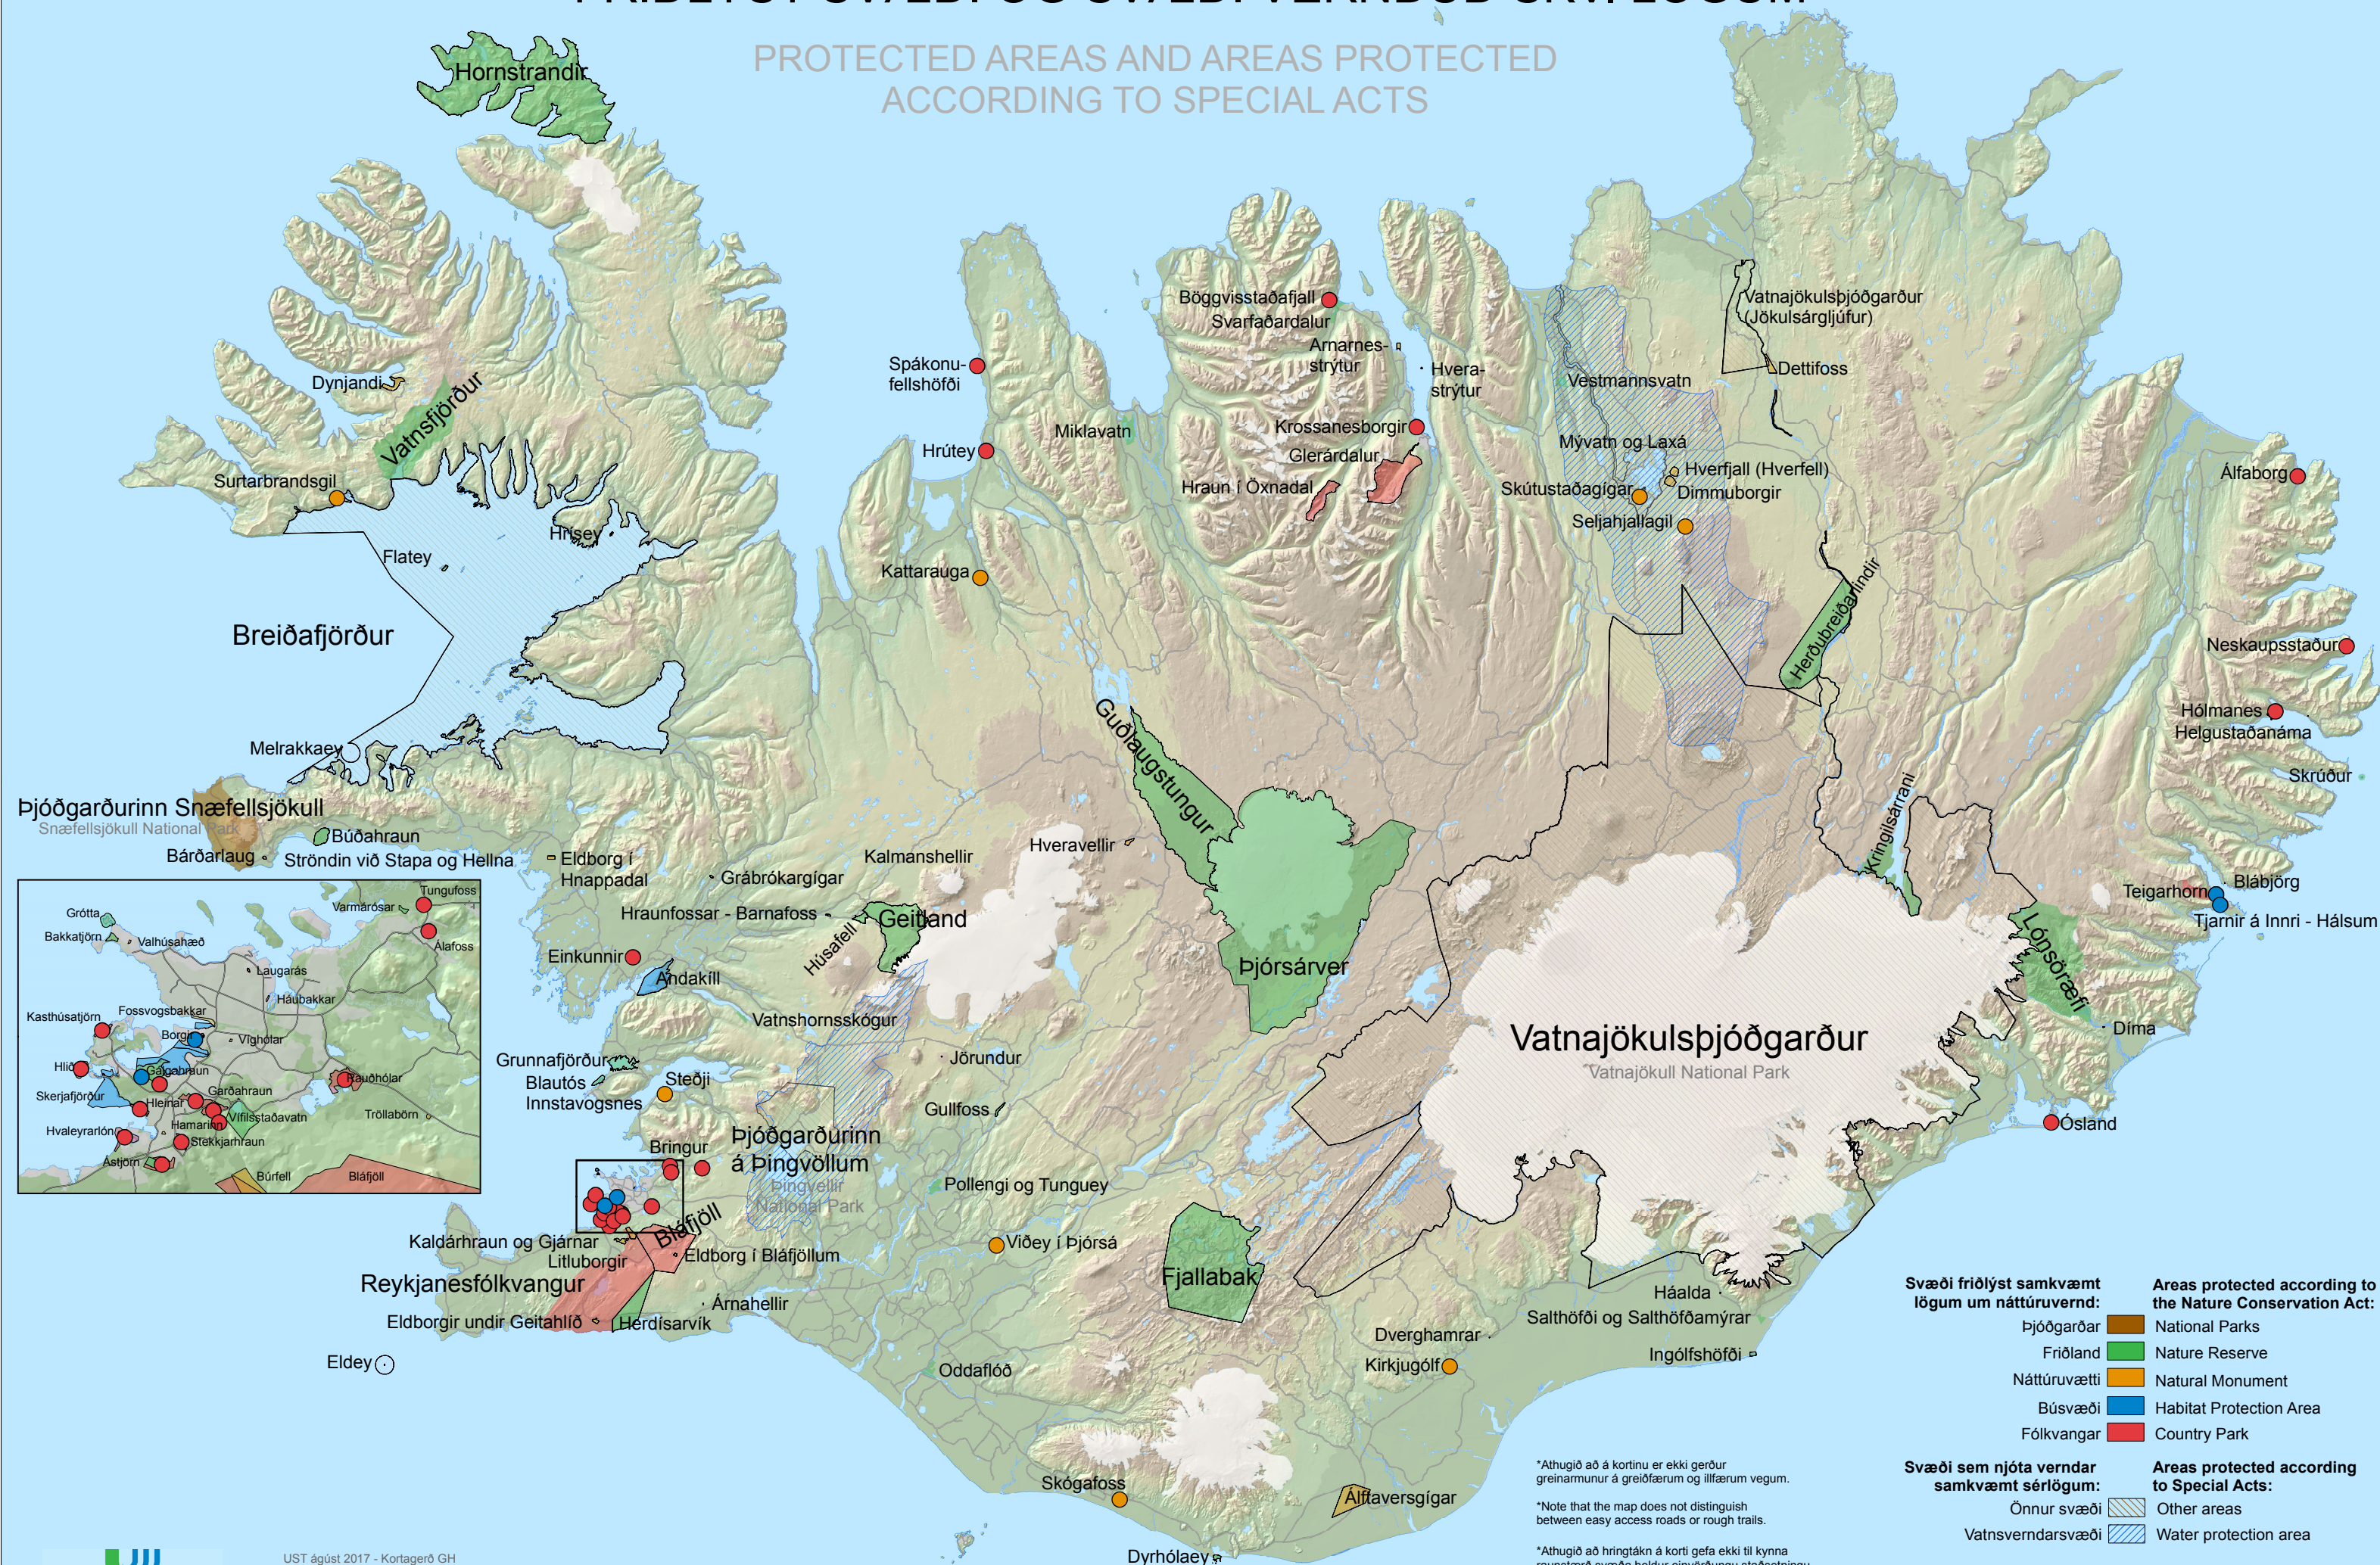

# FRÍDLÝST SVÆÐI OG SVÆÐI VERNDUÐ SKV. LÖGUM

PROTECTED AREAS AND AREAS PROTECTED ACCORDING TO SPECIAL ACTS

<b>Svæði friðlýst samkvæmt lögum um náttúruvernd:</b>	<b>Areas protected according to the Nature Conservation Act:</b>
Þjóðgarðar	National Parks
Friðland	Nature Reserve
Náttúruvætti	Natural Monument
Búsvæði	Habitat Protection Area
Fólkvangar	Country Park
<b>Svæði sem njóta verndar samkvæmt sérlögum:</b>	<b>Areas protected according to Special Acts:</b>
Önnur svæði	Other areas
Vatnsverndarsvæði	Water protection area

\*Athugið að á kortinu er ekki gerður greinamunur á greiðfærum og illfærum vegum.  
 \*Note that the map does not distinguish between easy access roads or rough trails.  
 \*Athugið að hringtákn á korti gefa ekki til kynna raunstærð svæða heldur einvörðungu staðsetningu.  
 \*Note that a circle symbol on the map does not indicate actual size, only regional location.